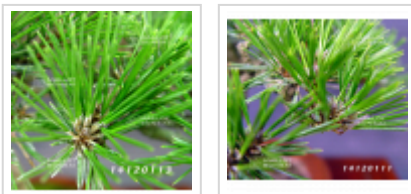

## Pinus thunbergii "kotobuki" 20-25 cm

*Kuro matsu kotobuki*

ref. 103 

**24,30€**

[+] [Voir sur le site](#)

### Description

Sujet de pépinière livré en pot plastique de culture de 2 litres : Ø 160\*125 mm. Hauteur de l'arbre seul de : +- 200-250 mm. Ø du tronc +- 10 mm. Ce pin est à ligaturer pour mettre en place les plateaux, il pourra aussi être repoté dans une poterie à bonsaï non émaillée de préférence. Un sujet non formé similaire à cette photo vous sera expédié. Variété de pin noir rare "kotobuki" vigoureuse au feuillage fin très adaptée à la culture en bonsaï pour la faible longueur de ses aiguilles. Greffe basse de qualité. Ce pin noir a été mis en pot en septembre 2022 ne pas le repoter avant 09/2023 de manière à ne pas mettre en péril sa bonne reprise. Voir les photos de suggestions de mise en forme au fil des années. [Avez vous déjà ce livre complet sur le pin noir du japon ?](#)