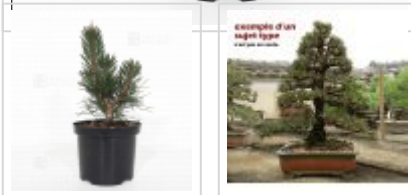

## Pinus thunbergii "kotobuki" 20-25 cm

*Kuro matsu kotobuki*

ref. 103 

**24,30€**

[+] [Voir sur le site](#)

### Description

Sujet de pépinière livré en pot plastique de culture de 2 litres : Ø 160\*125 mm. Hauteur de l'arbre seul de : +- 200-250 mm. Ø du tronc +- 10 mm. Ce pin est à ligaturer pour mettre en place les plateaux, il pourra aussi être repoté dans une poterie à bonsaï non émaillée de préférence. Un sujet non formé similaire à cette photo vous sera expédié. Variété de pin noir rare "kotobuki" vigoureuse au feuillage fin très adaptée à la culture en bonsaï pour la faible longueur de ses aiguilles. Greffe basse de qualité. Ce pin noir a été mis en pot en septembre 2022 ne pas le repoter avant 09/2023 de manière à ne pas mettre en péril sa bonne reprise. Voir les photos de suggestions de mise en forme au fil des années. [Avez vous déjà ce livre complet sur le pin noir du japon ?](#)