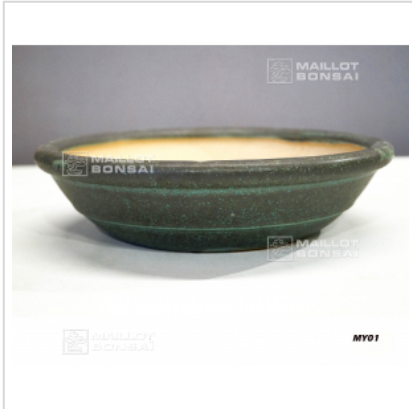

MAILLOT BONSAI

Pot rond brun vert 255*70mm my01

ref. 10326

35,00€

[+] Voir sur le site

Description

Dimensions extérieures : Ø 255*70 mm.

Dimensions intérieures : Ø 225*50 mm.

Poterie artisanale émaillée signée de Yixing Chine.

Trois trous de drainage.

Coloris vert jaspé de brun.