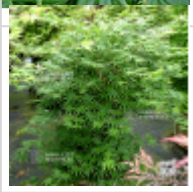

Mister sun

Acer shirasawanum mister sun

ref. 10343

1.5 litres

26,50€

3 litres

32,00€

4 litres

38,00€

[[+] Voir sur le site](#)

Description

Feuillage vert tendre au débourrement puis vert olive l'été et ensuite orangé jaune d'or vif sur l'automne. Large feuille en forme des doigts de la main avec le bord du limbe recourbé en tuile d'aspect brillant au printemps.

Fiche technique

<i>Espèce</i>	Acer shirasawanum
<i>Variété</i>	Acer shirasawanum mister sun
<i>Couleur des feuilles</i>	Vertes
<i>Forme des feuilles</i>	Palmées
<i>Hauteur adulte</i>	Entre 2 et 4 mètres
<i>Port</i>	Naturel
<i>Exposition</i>	Soleil