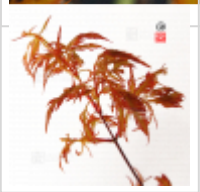

Hanezu hageromo

Acer palmatum hanezu hageromo

ref. 10360

1.5 litres

35,00€

3 litres

45,00€

[\[+\] Voir sur le site](#)

Description

Feuillage découpé en folioles orange brillant avec de jeunes pousses estivales toujours colorées alors que les anciennes feuilles deviennent vertes , en automne orangé vif. Feuille identique à la variété hageromo mais en coloris orange.

Splendide avec ses teintes lumineuses et ses rameaux érigés, bonne croissance homogène rare en culture pour amateur. Introduit en Europe par Guy Maillot. Souvent nommé a tort orange hageromo.

Fiche technique