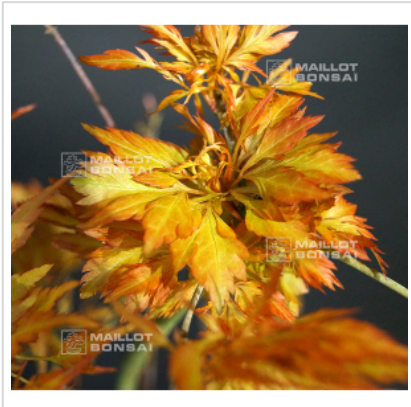

Hanezu hageromo

Acer palmatum hanezu hageromo

ref. 10360

1.5 litres

35,00€

3 litres

45,00€

[+] Voir sur le site

Description

Feuillage découpé en folioles orange brillant avec de jeunes pousses estivales toujours colorées alors que les anciennes feuilles deviennent vertes , en automne orangé vif. Feuille identique à la variété hageromo mais en coloris orange.

Splendide avec ses teintes lumineuses et ses rameaux érigés, bonne croissance homogène rare en culture pour amateur. Introduit en Europe par Guy Maillot. Souvent nommé a tort orange hageromo.

Fiche technique

<i>Espèce</i>	Erables japonais
<i>Variété</i>	Acer palmatum hanezu hageromo
<i>Couleur des feuilles</i>	Orangées
<i>Forme des feuilles</i>	Laciniées
<i>Hauteur adulte</i>	Inférieur à 2 mètres
<i>Port</i>	Naturel
<i>Exposition</i>	Soleil