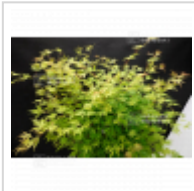

32,00 €

[+] Voir sur le site

Description

Feuillage lacinié jaune orangé au printemps. En été vert clair devenant orangé vif en automne. Un dissectum incontournable a faible développement pour pots bacs et petits jardins. Introduction récente aux feuilles laciniées.

Variété protégée sous licence. © L'érable vendu en pot de 14 litres mesure environ 60/80 cm de part son port tabulaire.

Fiche technique

<i>Espèce</i>	Erables japonais
<i>Variété</i>	Acer palmatum orange lace
<i>Couleur des feuilles</i>	Orangées
<i>Forme des feuilles</i>	Laciniées
<i>Hauteur adulte</i>	Inférieur à 2 mètres
<i>Port</i>	Naturel
<i>Exposition</i>	Soleil