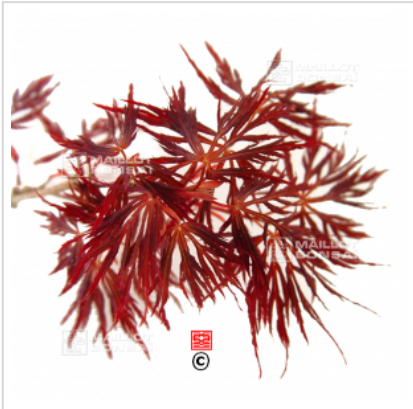

Graines d'acer matsumurae inaba shidare

Graines érables japonais

ref. 10581

[+] Voir sur le site

Description

Feuilles laciniées brun pourpre au débourrement puis violacé en été devenant rouge foncé en automne.

Sachet de +- 60 graines. Récolte de novembre 2021.