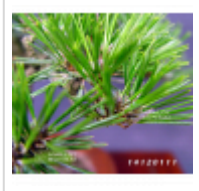

MAILLOT BONSAI

Pinus thunbergii kotobuki 30-35 cm pot 3 litres

Kuro matsu kotobuki

ref. 10632 

38,00€

[+] Voir sur le site

Description

Sujet de pépinière livré en pot plastique de culture de 3 litres : Ø 220*170 mm. Hauteur de l'arbre seul de : +- 300-350 mm. Ø du tronc +- 10-15 mm. Ce pin est à ligaturer pour mettre en place les plateaux, il pourra aussi être repoté dans une poterie à bonsaï non émaillée de préférence. Un sujet non formé similaire à cette photo vous sera expédié. Variété de pin noir rare "kotobuki" vigoureuse au feuillage fin très adaptée à la culture en bonsaï pour la faible longueur de ses aiguilles. Ce pin noir a été mis en pot en septembre 2023 ne pas le repoter avant 09/2024 de manière à ne pas mettre en péril sa bonne reprise. Greffe basse de qualité. Voir les photos de suggestions de mise en forme au fil des années. Avez vous déjà ce livre complet sur le pin noir du japon ?