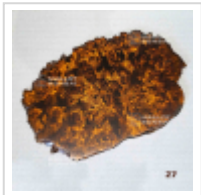

Jita naturelle n°27

› Tablettes, jita, artisanat

ref. 10653

265,00€

[\[+\] Voir sur le site](#)

Description

Jita véritable de fabrication artisanale japonaise de qualité. Epaisseur de +- 3/6 mm. Dimensions : +-290*210 mm. Pièce unique. Usage : Tranche de bois (loupe d'essences fruitières (prunier, cognassier, cerisier etc.) de faible épaisseur vernie, pour la présentation de plantes d'accompagnement (kusamono) de mini bonsaï ou de figurines.