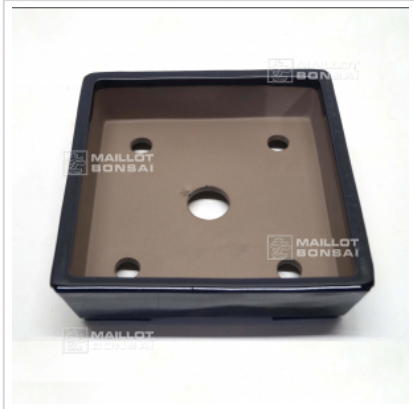

# MAILOT BONSAI

## Poterie 10672

› Poteries

ref. 10672

**55,00€**

[+] Voir sur le site

### Description

Dimensions extérieures: 215\*60 mm.

Dimensions intérieures :190\*45 mm. Coloris bleu marine. Voici des pots, mais pas n'importe quels pots. Bonne qualité, nombreux orifices de drainages, grès non gélif, cuisson à haute température. Fabrication artisanale et soignée a Yokaichi Japon.