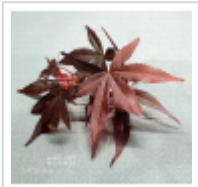

Little red

› Erables japonais › Acer amoenum

ref. 10875

1.5 litres

26,50 €

10 litres

75,00 €

3 litres

32,00 €

4 litres

38,00 €

[+] Voir sur le site

Description

Feuillage lie de vin violacé devenant plus brun violacé l'été puis orangé rouge en automne. Croissance rapide bonne résistance à l'ensoleillement.

Fiche technique

<i>Espèce</i>	Acer amoenum
<i>Variété</i>	Little red
<i>Couleur des feuilles</i>	Violacées
<i>Forme des feuilles</i>	Palmées
<i>Hauteur adulte</i>	Inférieur à 2 mètres
<i>Port</i>	Naturel
<i>Exposition</i>	Soleil