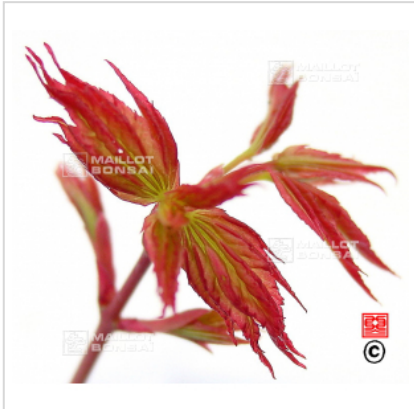

Baton rouge

› Erables japonais › Acer palmatum

ref. 10879

4 litres

38,00€

[+] Voir sur le site

Description

Feuillage vert rosé jaune au printemps, vert foncé en été et orangé rouge en automne. Bois rouge orangé l'hiver sur les branches des 2 dernières années et à une croissance plus rapide. Le cultivar edisburry porte un bois en hiver d'une teinte plus lumineuse que sango kaki .

Fiche technique

<i>Espèce</i>	Acer palmatum
<i>Variété</i>	Baton rouge
<i>Couleur des feuilles</i>	Vertes
<i>Forme des feuilles</i>	Palmées
<i>Hauteur adulte</i>	Entre 2 et 4 mètres
<i>Port</i>	Naturel
<i>Exposition</i>	Soleil