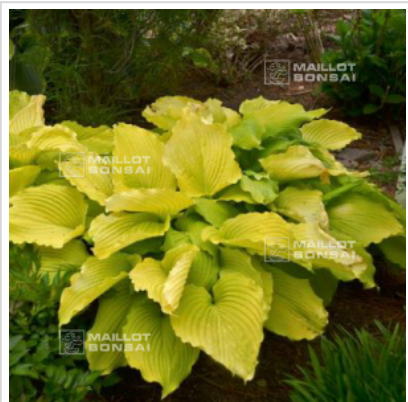

Hosta coast to coast

Hosta coast to coast

ref. 11043

12,00€

[+] Voir sur le site

Description

Issue d'une hybridation de Hosta Manhattan et Hosta Golden gate.

Hauteur : +- 70/80 cm.

Largeur : +- 120/150 cm.

Impressionnante de par sa grande taille à maturité.

Dimensions des feuilles : +- 33x25 cm.

Les feuilles sont jaunes, en forme de cœur, et leurs bordures sont ondulées. La couleur de la feuille devient jaune doré au fur et à mesure que la saison avance, du plus bel effet.

Les fleurs sont de couleur lavande clair et apparaissent en été.

Gros rhizome livré en conteneur plastique de 1 litre.