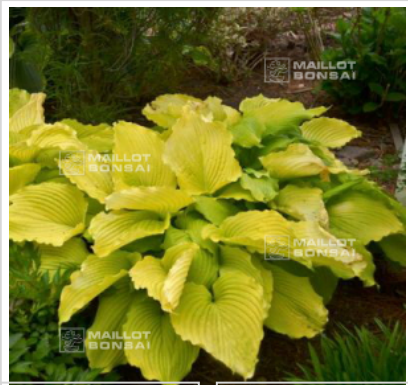

Hosta coast to coast

Hosta coast to coast

ref. 11043

12,00€

[\[+\] Voir sur le site](#)

Description

Issue d'une hybridation de Hosta Manhattan et Hosta Golden gate.

Hauteur : +- 70/80 cm.

Largeur : +- 120/150 cm.

Impressionnante de par sa grande taille à maturité.

Dimensions des feuilles : +- 33x25 cm.

Les feuilles sont jaunes, en forme de cœur, et leurs bordures sont ondulées. La couleur de la feuille devient jaune doré au fur et à mesure que la saison avance, du plus bel effet.

Les fleurs sont de couleur lavande clair et apparaissent en été.

Gros rhizome livré en conteneur plastique de 1 litre.