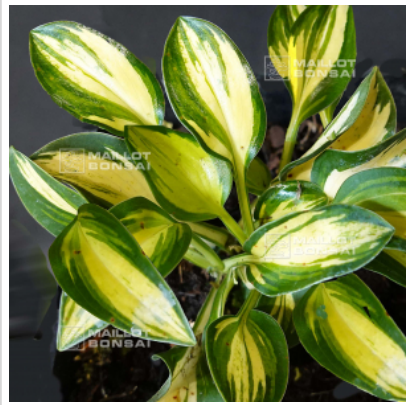

Hosta desert mouse

Hosta desert mouse

ref. 11049

[+] Voir sur le site

Description

Issue d'une hybridation de Hosta One lota supreme.

Hosta miniature originale de par la panachure présente au centre des feuilles : diverses nuances de vert pomme, vert foncé et jaune vert. Du plus bel effet.

Hauteur : +- 15/20 cm.

Largeur : +- 20/25 cm.

Dimensions des feuilles : 6x6 cm.

Feuilles de forme ovales, vert pomme en leur centre en début de saison et blanc crème en deuxième partie de saison. Les bordures des feuilles sont vertes foncées/bleues-vertes.

Petites fleurs couleur bleu/violet en été.

La culture en pot de cette superbe variété permet de réduire la taille du feuillage et ainsi l'usage comme kusamono / plante d'accompagnement pour les bonsaï.