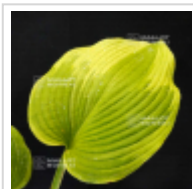

Hosta devil's advocate

Hosta devil's advocate

ref. 11050

12,00€

[+] Voir sur le site

Description

Issue d'une hybridation de Hosta Blue angel.

Hosta de grande taille.

Hauteur : +- 80/90 cm.

Largeur : +- 70/80 cm.

Dimensions des feuilles : +- 45x30 cm.

Larges feuilles en forme de cœur, jaunes-vertes / bleues-jaunes au centre et avec des nuances plus claires sur les bordures irrégulières des feuilles. Sur les plants les plus âgés, les bordures vertes claires s'élargissent et arrivent jusqu'au centre de la feuille.

Petites fleurs blanches de fin Juin à mi-Juillet.

Gros rhizome livré en conteneur plastique de 1 litre.