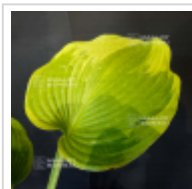

Hosta devil's advocate

Hosta devil's advocate

ref. 11050

12,00€

[+] Voir sur le site

Description

Issue d'une hybridation de Hosta Blue angel.

Hosta de grande taille.

Hauteur : +- 80/90 cm.

Largeur : +- 70/80 cm.

Dimensions des feuilles : +- 45x30 cm.

Larges feuilles en forme de cœur, jaunes-vertes / bleues-jaunes au centre et avec des nuances plus claires sur les bordures irrégulières des feuilles. Sur les plants les plus âgés, les bordures vertes claires s'élargissent et arrivent jusqu'au centre de la feuille.

Petites fleurs blanches de fin Juin à mi-Juillet.

Gros rhizome livré en conteneur plastique de 1 litre.