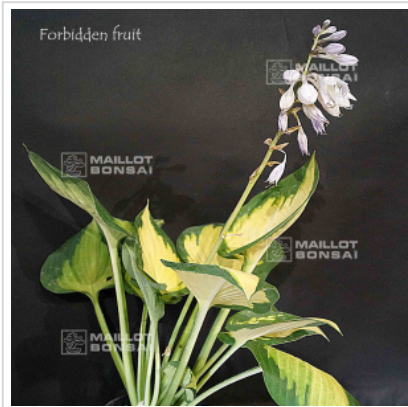

Hosta forbidden fruit

Hosta forbidden fruit

ref. 11059

13,00€

[+] Voir sur le site

Description

Issue d'une hybridation de Hosta Orange marmalade.

Hauteur : +- 55/65 cm.

Largeur : +- 70-90 cm.

Dimensions des feuilles : +- 21 x 15 cm.

Le centre de la feuille est jaune clair et ses bordures sont bleues/vertes. Un peu plus tard dans la saison, au milieu de l'été, le centre de la feuille devient jaune/blanc.

Fleurs violettes/blanches en petites grappes en été.

Gros rhizome livré en conteneur plastique de 1 litre.