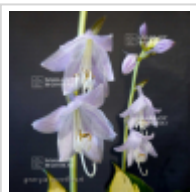

MAILLOT BONSAI

Hosta georgia sweetheart

Hosta georgia sweetheart

ref. 11060

12,00€

[+] Voir sur le site

Description

Issue d'une hybridation de Hosta American sweetheart.

Hauteur : +- 40/50 cm.

Largeur : +- 60/80 cm.

Dimensions des feuilles : +- 20 x 15 cm.

Feuilles jaunes claires au centre et vert intense sur les bords.

Le cœur de la feuille prend la couleur blanc crème en deuxième partie d'été.

Fleurs de couleur lavande en été.

Gros rhizome livré en conteneur plastique de 1 litre.