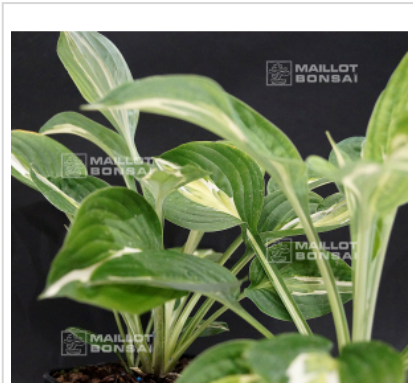

## Hosta snakes eyes

*Hosta snakes eyes*

ref. 11087

**12,00€**

[\[+\] Voir sur le site](#)

### Description

Issue d'une hybridation de Hosta Striptease.

Hauteur : +- 60/65 cm.

Largeur : +- 90/100 cm.

Dimensions des feuilles : +- 20 x 15 cm.

Feuilles ovales avec un centre vert clair et des bordures vertes plus foncées. Son originalité réside dans la petite ligne blanche qui entoure le centre de la feuille, celle-ci se démarque plus ou moins selon l'âge de la plante.

Fleurs de couleur lavande en été.

**Gros rhizome livré en conteneur plastique de 1 litre.**