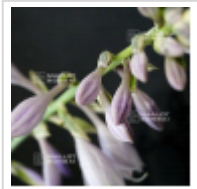

## Hosta snakes eyes

*Hosta snakes eyes*

ref. 11087

**12,00€**

[\[+\] Voir sur le site](#)

### Description

Issue d'une hybridation de Hosta Striptease.

Hauteur : +- 60/65 cm.

Largeur : +- 90/100 cm.

Dimensions des feuilles : +- 20 x 15 cm.

Feuilles ovales avec un centre vert clair et des bordures vertes plus foncées. Son originalité réside dans la petite ligne blanche qui entoure le centre de la feuille, celle-ci se démarque plus ou moins selon l'âge de la plante.

Fleurs de couleur lavande en été.

**Gros rhizome livré en conteneur plastique de 1 litre.**