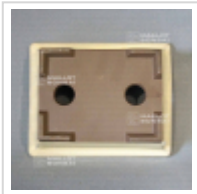

## Poterie rectangulaire 11234

› Poteries

ref. 11234

**22,00€**

[+] Voir sur le site

### Description

Dimensions extérieures: 160\*125\*60 mm.

Dimensions intérieures : 135\*100\*45 mm. Coloris ivoire. Voici des pots, mais pas n'importe quels pots. Bonne qualité, nombreux orifices de drainages, grès non gélif, cuisson à haute température. Fabrication artisanale et soignée a Nagoya Yokaiichi Japon.