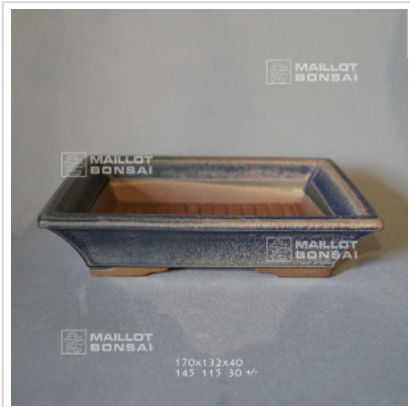

MAILLOT BONSAI

Poterie rectangulaire 11238

› Poteries

ref. 11238

55,00€

[+] Voir sur le site

Description

Dimensions extérieures: 170*132*40 mm.

Dimensions intérieures : 145*115*30 mm. Coloris bleu nuancé. Voici des pots, mais pas n'importe quels pots. Bonne qualité, nombreux orifices de drainages, grès non gélif, cuisson à haute température. Fabrication artisanale et soignée a Nagoya Yokaiichi Japon.