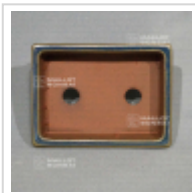

## Poterie rectangulaire 11240

› Poteries

ref. 11240

**38,00€**

[+] Voir sur le site

### Description

Dimensions extérieures: 130\*100\*35 mm.

Dimensions intérieures : 115\*95\*25 mm. Coloris vert nuancé. Voici des pots, mais pas n'importe quels pots. Bonne qualité, nombreux orifices de drainages, grès non gélif, cuisson à haute température. Fabrication artisanale et soignée a Nagoya Yokaiichi Japon.