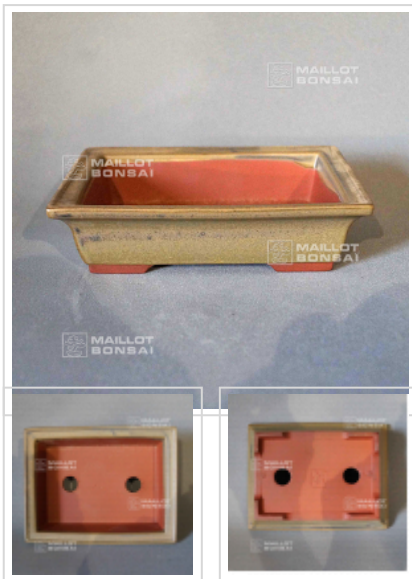

# MAILOT BONSAI

## Poterie rectangulaire 11241

› Poteries

ref. 11241

**44,00€**

[\[+\] Voir sur le site](#)

### Description

Dimensions extérieures: 150\*115\*40 mm.

Dimensions intérieures : 130\*95\*25 mm. Coloris vert nuancé. Voici des pots, mais pas n'importe quels pots. Bonne qualité, nombreux orifices de drainages, grès non gélif, cuisson à haute température. Fabrication artisanale et soignée a Nagoya Yokaiichi Japon.