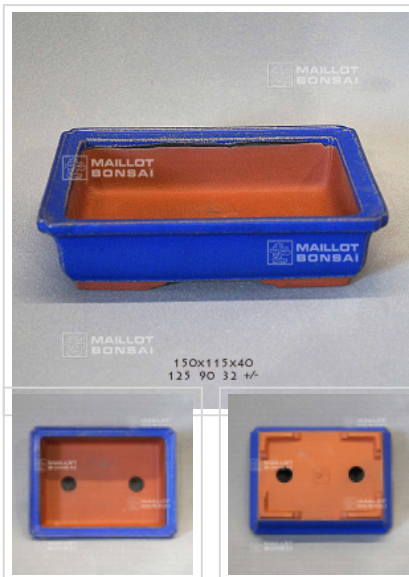

MAILOT BONSAI

Poterie rectangulaire 11247

› Poteries

ref. 11247

55,00€

[\[+\] Voir sur le site](#)

Description

Dimensions extérieures: 150*115*40 mm.

Dimensions intérieures : 125*90*32 mm. Coloris bleu foncé nuancé. Voici des pots, mais pas n'importe quels pots. Bonne qualité, nombreux orifices de drainages, grès non gélif, cuisson à haute température. Fabrication artisanale et soignée a Nagoya Yokaiichi Japon.