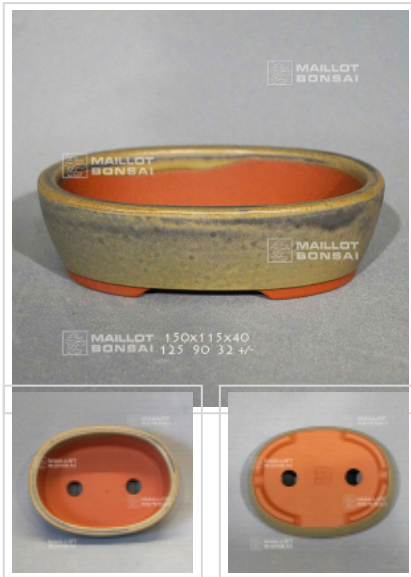

## Poterie ovale 11249

› Poteries

ref. 11249

**38,00€**

[\[+\] Voir sur le site](#)

### Description

Dimensions extérieures: 150\*115\*40 mm.

Dimensions intérieures : 125\*90\*32 mm. Coloris bleu foncé nuancé. Voici des pots, mais pas n'importe quels pots. Bonne qualité, nombreux orifices de drainages, grès non gélif, cuisson à haute température. Fabrication artisanale et soignée a Nagoya Yokaiichi Japon.