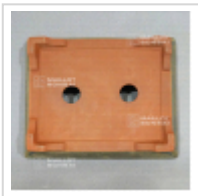

MAILLOT BONSAI

Poterie rectangulaire 11251

› Poteries

ref. 11251

55,00€

[+] Voir sur le site

Description

Dimensions extérieures: 195*160*50 mm.

Dimensions intérieures : 170*135*35 mm. Coloris vert jaspé de vert foncé.

Voici des pots, mais pas n'importe quels pots. Bonne qualité, nombreux orifices de drainages, grès non gélif, cuisson à haute température. Fabrication artisanale et soignée a Nagoya Yokaiichi Japon.