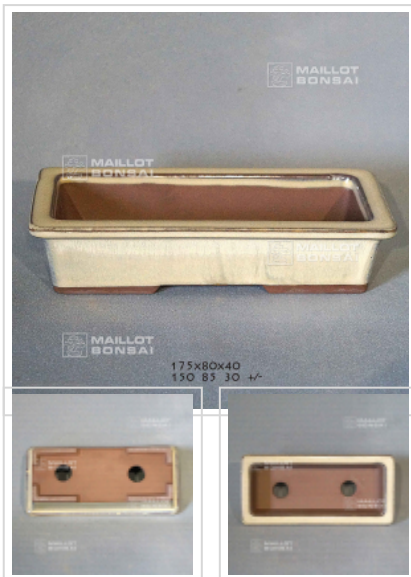

MAILLOT BONSAI

Poterie rectangulaire 11253

› Poteries

ref. 11253

22,00€

[\[+\] Voir sur le site](#)

Description

Dimensions extérieures: 175*80*40 mm.

Dimensions intérieures : 150*85*30 mm. Coloris ivoire. Voici des pots, mais pas n'importe quels pots. Bonne qualité, nombreux orifices de drainages, grès non gélif, cuisson à haute température. Fabrication artisanale et soignée a Nagoya Yokaiichi Japon.