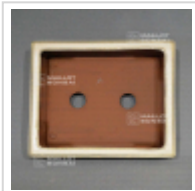

MAILLOT BONSAI

Poterie rectangulaire 11256

› Poteries

ref. 11256

55,00€

[+] Voir sur le site

Description

Dimensions extérieures: 195*160*50 mm.

Dimensions intérieures : 170*135*35 mm. Coloris ivoire. Voici des pots, mais pas n'importe quels pots. Bonne qualité, nombreux orifices de drainages, grès non gélif, cuisson à haute température. Fabrication artisanale et soignée au Japon .