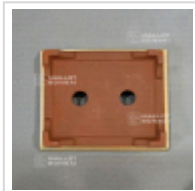

MAILLOT BONSAI

Poterie rectangulaire 11256

› Poteries

ref. 11256

55,00€

[+] Voir sur le site

Description

Dimensions extérieures: 195*160*50 mm.

Dimensions intérieures : 170*135*35 mm. Coloris ivoire. Voici des pots, mais pas n'importe quels pots. Bonne qualité, nombreux orifices de drainages, grès non gélif, cuisson à haute température. Fabrication artisanale et soignée au Japon .