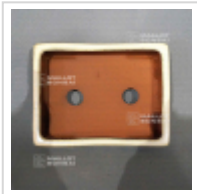

## Poterie rectangulaire 11258

› Poteries

ref. 11258

**38,00€**

[+] Voir sur le site

### Description

Dimensions extérieures: 180\*135\*40 mm.

Dimensions intérieures : 160\*115\*35 mm. Coloris ivoire. Voici des pots, mais pas n'importe quels pots. Bonne qualité, nombreux orifices de drainages, grès non gélif, cuisson à haute température. Fabrication artisanale et soignée au Japon .