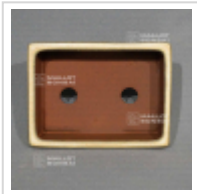

MAILLOT BONSAI

Poterie rectangulaire 11259

› Poteries

ref. 11259

27,50€

[+] Voir sur le site

Description

Dimensions extérieures: 130*100*35 mm.

Dimensions intérieures : 115*85*30 mm. Coloris ivoire. Voici des pots, mais pas n'importe quels pots. Bonne qualité, nombreux orifices de drainages, grès non gélif, cuisson à haute température. Fabrication artisanale et soignée au Japon .