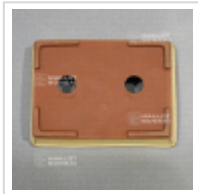

MAILLOT BONSAI

Poterie rectangulaire 11259

› Poteries

ref. 11259

27,50€

[+] Voir sur le site

Description

Dimensions extérieures: 130*100*35 mm.

Dimensions intérieures : 115*85*30 mm. Coloris ivoire. Voici des pots, mais pas n'importe quels pots. Bonne qualité, nombreux orifices de drainages, grès non gélif, cuisson à haute température. Fabrication artisanale et soignée au Japon .