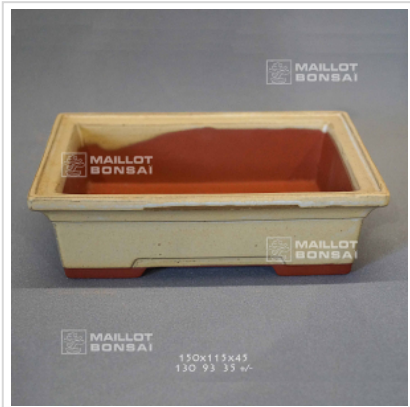

# MAILLOT BONSAI

## Poterie rectangulaire 11261

› Poteries

ref. 11261

**38,00€**

[+] Voir sur le site

### Description

Dimensions extérieures: 150\*115\*45 mm.

Dimensions intérieures : 130\*93\*35 mm. Coloris ivoire. Voici des pots, mais pas n'importe quels pots. Bonne qualité, nombreux orifices de drainages, grès non gélif, cuisson à haute température. Fabrication artisanale et soignée au Japon .