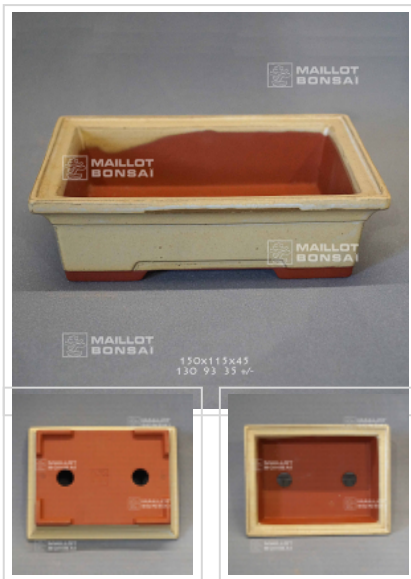

MAILOT BONSAI

Poterie rectangulaire 11261

› Poteries

ref. 11261

38,00€

[\[+\] Voir sur le site](#)

Description

Dimensions extérieures: 150*115*45 mm.

Dimensions intérieures : 130*93*35 mm. Coloris ivoire. Voici des pots, mais pas n'importe quels pots. Bonne qualité, nombreux orifices de drainages, grès non gélif, cuisson à haute température. Fabrication artisanale et soignée au Japon .