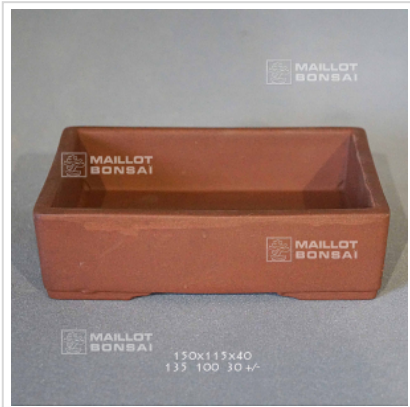

MAILLOT BONSAI

Poterie rectangulaire 11273

› Poteries

ref. 11273

18,00€

[+] Voir sur le site

Description

Dimensions extérieures: 150*115*40 mm.

Dimensions intérieures : 135*100*30 mm. Coloris brun foncé. Voici des pots, mais pas n'importe quels pots. Bonne qualité, nombreux orifices de drainages, grès non gélif, cuisson à haute température. Fabrication artisanale et soignée a Yixing en Chine.