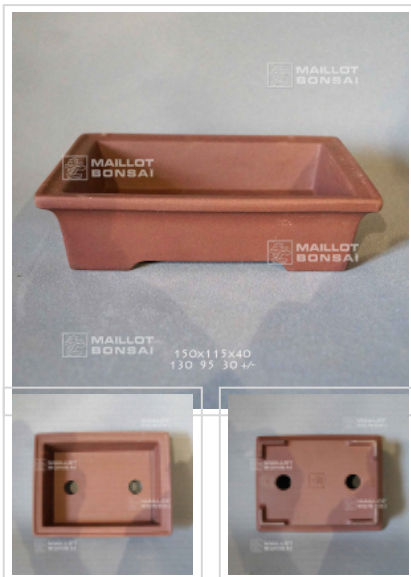

# MAILOT BONSAI

## Poterie rectangulaire 11276

› Poteries

ref. 11276

**18,00€**

[\[+\] Voir sur le site](#)

### Description

Dimensions extérieures: 150\*115\*40 mm.

Dimensions intérieures : 125\*90\*25 mm. Coloris brun foncé. Voici des pots, mais pas n'importe quels pots. Bonne qualité, nombreux orifices de drainages, grès non gélif, cuisson à haute température. Fabrication artisanale et soignée a Yixing en Chine.