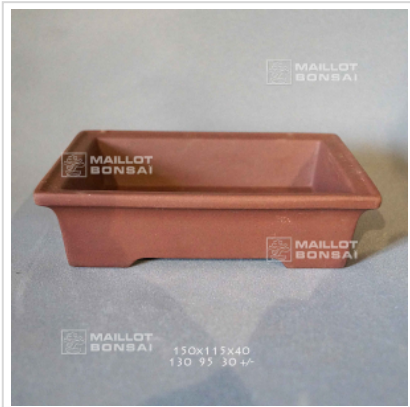

MAILLOT BONSAI

Poterie rectangulaire 11276

› Poteries

ref. 11276

18,00€

[+] Voir sur le site

Description

Dimensions extérieures: 150*115*40 mm.

Dimensions intérieures : 125*90*25 mm. Coloris brun foncé. Voici des pots, mais pas n'importe quels pots. Bonne qualité, nombreux orifices de drainages, grès non gélif, cuisson à haute température. Fabrication artisanale et soignée a Yixing en Chine.