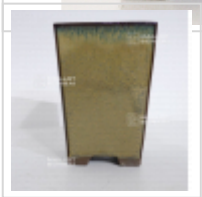

Cascade 11478 kaki

› Poteries › Cascades

ref. 11478

27,50€

[\[+\] Voir sur le site](#)

Description

Dimensions extérieures: 125*125*180 mm.

Dimensions intérieures: 110*110*150 mm.

Coloris: kaki.