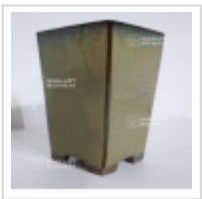

Cascade 11478 kaki

› Poteries › Cascades

ref. 11478

27,50€

[\[+\] Voir sur le site](#)

Description

Dimensions extérieures: 125*125*180 mm.

Dimensions intérieures: 110*110*150 mm.