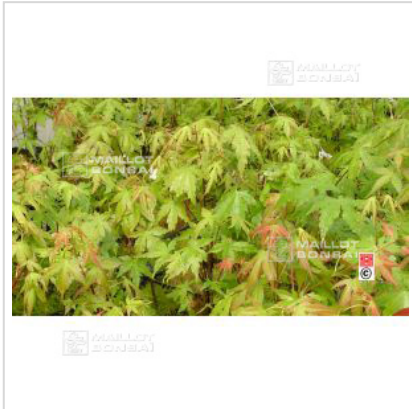

## Acer palmatum en godet

Japanese maple

ref. 115

**2,40€**

[+] Voir sur le site

### Description

Feuillage vert rosé de printemps vert en été avec jeunes pousses brun rose puis passe par des colorations d'automne rouge orangé jaune. Espèce type. Livré en godet plastique de +- 9\*9\*9 cm. Hauteur à la livraison +- 30/50 cm.

Description :

scion de +-30/50 cm repoté dans du terreau en janvier 2022.

Ø au collet +- 3 / 5 mm selon sujets.

Les plantes issues de semis peuvent présenter des disparités de formes et de couleurs de feuilles. Avez vous déjà ce livre complet sur l'érable palmé ?