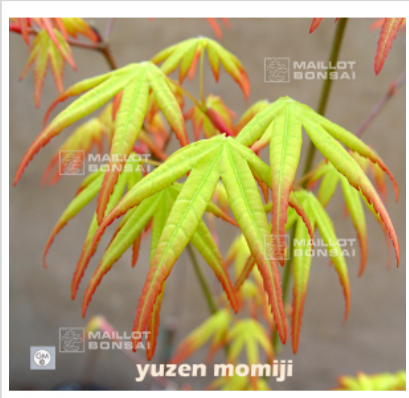

Yuzen momiji

› Erables japonais › Acer palmatum

ref. 1150

1.5 litres

26,50€

3 litres

32,00€

4 litres

38,00€

[+] Voir sur le site

Description

Feuillage vert, plus foncé l'été et orangé l'automne.

Fiche technique

<i>Espèce</i>	Acer palmatum
<i>Variété</i>	Yuzen momiji
<i>Couleur des feuilles</i>	Vertes
<i>Forme des feuilles</i>	Palmées
<i>Hauteur adulte</i>	Inférieur à 2 mètres
<i>Port</i>	Naturel
<i>Exposition</i>	Soleil