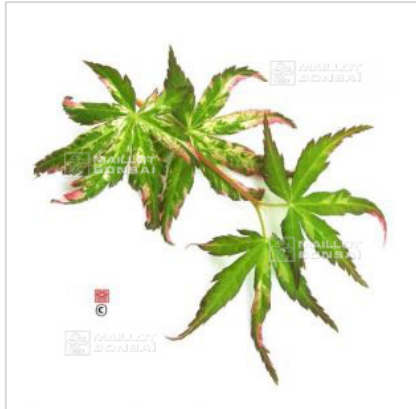

Nishiki zuru

› Erables japonais › Acer palmatum

ref. 1153

1.5 litres

26,50€

3 litres

32,00€

4 litres

38,00€

[+] Voir sur le site

Description

Feuillage de printemps vert panaché de rose et de blanc, l'été les panachures s'estompent sauf sur les jeunes pousses et il devient rouge orangé en automne.

Fiche technique

<i>Espèce</i>	Acer palmatum
<i>Variété</i>	Nishiki zuru
<i>Couleur des feuilles</i>	Panachées
<i>Forme des feuilles</i>	Palmées
<i>Hauteur adulte</i>	Inférieur à 2 mètres
<i>Port</i>	Naturel
<i>Exposition</i>	Soleil