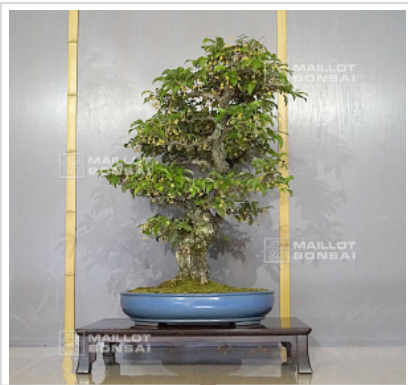

Eleagnus pungens 15040221

Eleagnus pungens

ref. 11668

2.380,00€

Produit encombrant
supplément de port de 12.00€

[\[+\] Voir sur le site](#)

Description

Style moyogi tronc sinueux. Hauteur de l'arbre : 850 mm. Largeur de 630 mm. Tronc de Ø 140 mm et nebari de 260 mm. Poterie émaillée coloris bleu clair de : 550*420*110 mm. L'eleagnus appelé aussi chalef ou olivier de bohême est un arbuste à feuillage semi persistant ovale au revers argenté. Les nouvelles pousses sont de couleur cuivre et ses fleurs parfumées sont petites d'un coloris jaune cireux. Elles laisseront place à des fruits de la forme d'une olive brun rougeâtre de 8/ a 12 mm en fin de saison. Sujet âgé de plus de 50 ans, issu de prélèvement avec ses plateaux formés et sa très belle écorce. Demande absolument du plein soleil. Sans aucunes blessures de fils ou de fortes plaies de tailles. Très bonne conicité de tronc, belle base racinaire.

Pour collectionneur, son écorce est parfaitement formée le mouvement de son tronc est gracieux en parfaite harmonie avec ses plateaux denses. Il peut se regarder des deux faces toutes les deux de toute beauté.

Photographié en avril 2022. Vendu sans sa tablette. Origine Pépinière Me Shiino Kentaro Shizuoka ken.