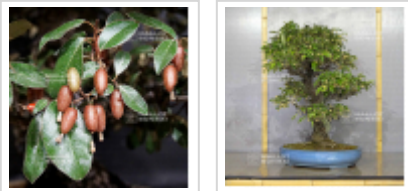

Eleagnus pungens 15040221

Eleagnus pungens

ref. 11668

2.380,00€

Produit encombrant
supplément de port de 12.00€

[\[+\] Voir sur le site](#)

Description

Style moyogi tronc sinueux. Hauteur de l'arbre : 850 mm. Largeur de 630 mm. Tronc de Ø 140 mm et nebari de 260 mm. Poterie émaillée coloris bleu clair de : 550*420*110 mm. L'eleagnus appelé aussi chalef ou olivier de bohême est un arbuste à feuillage semi persistant ovale au revers argenté. Les nouvelles pousses sont de couleur cuivre et ses fleurs parfumées sont petites d'un coloris jaune cireux. Elles laisseront place à des fruits de la forme d'une olive brun rougeâtre de 8/ a 12 mm en fin de saison. Sujet âgé de plus de 50 ans, issu de prélèvement avec ses plateaux formés et sa très belle écorce. Demande absolument du plein soleil. Sans aucunes blessures de fils ou de fortes plaies de tailles. Très bonne conicité de tronc, belle base racinaire.

Pour collectionneur, son écorce est parfaitement formée le mouvement de son tronc est gracieux en parfaite harmonie avec ses plateaux denses. Il peut se regarder des deux faces toutes les deux de toute beauté.

Photographié en avril 2022. Vendu sans sa tablette. Origine Pépinière Me Shiino Kentaro Shizuoka ken.