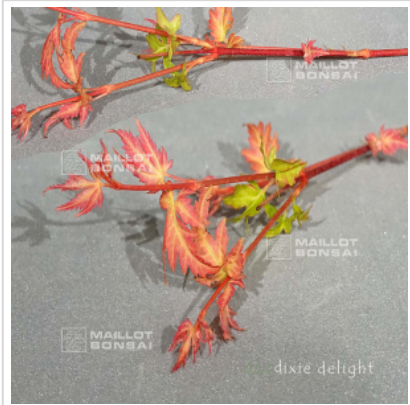

Dixie delight

› Erables japonais › Acer palmatum

ref. 11695

1.5 litres

26,50€

20 litres

115,00€

3 litres

38,00€

[+] Voir sur le site

Description

Feuillage vert rosé au printemps, vert foncé en été et orangé rouge en automne. Bois jaune orangé brillant avec des nuances de rouges l'hiver sur les branches des 2 dernières années Croissance rapide. Cette variété porte un bois en hiver d'une teinte plus lumineuse que la variété sango kaki . L'incidence du froid sur cette variété est spectaculaire avec le début de l'hiver le bois se teinte de rouge mais quand les températures sont plus basses le bois devient jaune. Une variété unique en son genre et très originale qui mettra de la couleur dans vos massifs en hiver.

Fiche technique

<i>Espèce</i>	Acer palmatum
<i>Variété</i>	Dixie delight
<i>Couleur des feuilles</i>	Vertes
<i>Forme des feuilles</i>	Palmées
<i>Hauteur adulte</i>	Entre 2 et 4 mètres
<i>Port</i>	Naturel
<i>Exposition</i>	Soleil