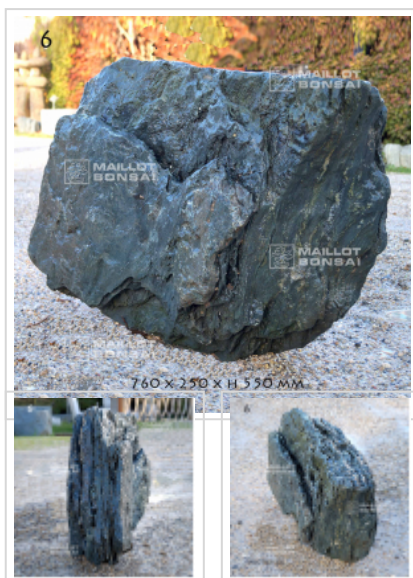

## Roche samba n° 6-11833

› Lanternes, bassins du japon

ref. 11833

**545,00€**

**Produit encombrant**  
supplément de port de 75.00€

[\[+\] Voir sur le site](#)

### Description

Roche samba importée du Japon. Pièce unique, naturelle avec son veinage. Roche utilisée dans la confection des jardins japonais, chaniwa, jardins de thé ou de promenades. Dimensions extérieures : 760\*250 mm. Hauteur : 550 mm. Afin de profiter de la beauté du veinage vert bleuté nuancé de blanc de cette roche nous l'avons mouillée pour la photographier dans son plus bel éclat. Bel exemple d'une roche avec sa forme géométrique évoquant des falaises abruptes.