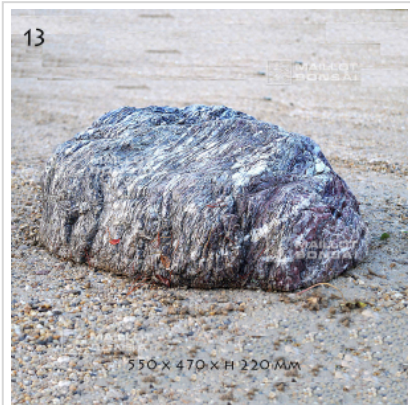

MAILLOT BONSAI

Roche samba n° 13-11840

› Lanternes, bassins du japon

ref. 11840

285,00€

Produit encombrant
supplément de port de 45.00€

[+] Voir sur le site

Description

Roche samba importée du Japon. Pièce unique, naturelle avec son veinage. Roche utilisée dans la confection des jardins japonais, chaniwa, jardins de thé ou de promenades. Dimensions extérieures : 550*470 mm. Hauteur : 220 mm. Afin de profiter de ses marbrures accentuées de gris violacé nuancé de blanc de cette roche nous l'avons mouillée pour la photographier dans son plus bel éclat. Bel exemple d'une roche évocatrice d'un plateau alpin.