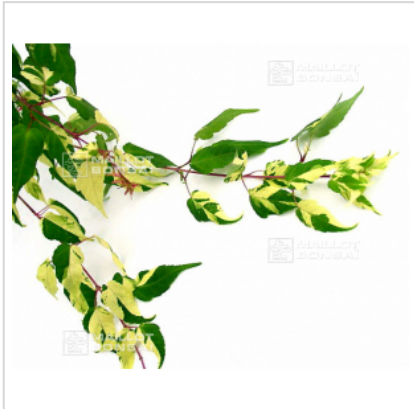

Crataegifolium veitchi

Crataegifolium veitchi

ref. 11906

1.5 litres

26,50€

3 litres

32,00€

4 litres

38,00€

[+] Voir sur le site

Description

Erable a faible développement aux feuilles panachées de blanc crème de vert et de rose. au printemps puis en été sur les nouvelles pousses. Coloration automnale orangée. Les jeunes rameaux sont rouge et le tronc en vieillissant devient veiné gris blanc Il est classé dans les érables a peau de serpent. Des inflorescences apparaissent au port retombant en grappes.

Originaire des montagnes humides du Japon. Découvert en 1879.

Fiche technique

<i>Espèce</i>	Erables japonais
<i>Variété</i>	Crataegifolium veitchi
<i>Couleur des feuilles</i>	Panachées
<i>Forme des feuilles</i>	Autre
<i>Hauteur adulte</i>	Inférieur à 2 mètres
<i>Port</i>	Naturel
<i>Exposition</i>	Soleil