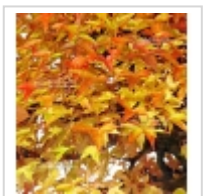

Acer buergerianum en godet

Japanese maple

ref. 11907

2,95€

[+] [Voir sur le site](#)

Description

Feuillage vert rosé de printemps vert en été avec jeunes pousses brunes puis passe par des colorations d'automne rouge orangé jaune. Espèce type. Livré en godet en plastique. Hauteur à la livraison +- 20/40 cm. ATTENTION VEGETAUX MIS EN POT AU PRINTEMPS NE PAS DEPOTER AVANT L'AUTOMNE.

Description :
scion de +-20/30 cm retaillé a cette hauteur.
Ø au collet +- 4-10 mm selon sujets.

En godet plastique de +- 1 litre.

[Avez vous déjà ce livre complet sur l'érable de burger ?](#)