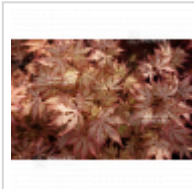

### Description

Feuillage denté sur le bord du limbe, rose saumoné aux nervures apparentes au printemps, vert pale l'été puis orangé vif en automne.

Une des plus belles variétés de ces 15 dernières années. Unique en son genre de par sa vigueur et sa robustesse, supporte le plein soleil. Obtention des USA de Talon Buchholz Oregon. Un de mes préférés par sa vigueur, son coloris éclatant saura faire le bonheur de tous les jardiniers. Nouvelle introduction en Europe Guy MAILLOT.