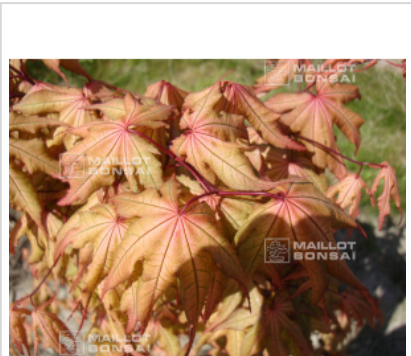

## Pastel

› Erables japonais › *Acer matsumurae*

ref. 11920

1.5 litres

**45,00€**

3 litres

**45,00€**

[\[+\] Voir sur le site](#)

### Description

Feuillage de printemps rose saumon nervuré de rose foncé, en été vert pale nervuré vert foncé et orangé rouge en automne. Superbes teintes d'automne. Obtention des USA de Talon Buchholz Oregon. Une belle obtention avec son coloris doux. Nouvelle introduction en Europe Guy MAILLOT

### Fiche technique

<i>Espèce</i>	Acer matsumurae
<i>Variété</i>	Pastel
<i>Couleur des feuilles</i>	Nervurées
<i>Forme des feuilles</i>	Palmées
<i>Hauteur adulte</i>	Inférieur à 2 mètres
<i>Port</i>	Naturel
<i>Exposition</i>	Soleil