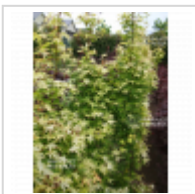

Honoka

› Erables japonais › Acer palmatum

ref. 11931

1.5 litres

26,50€

3 litres

32,00€

[\[+\] Voir sur le site](#)

Description

Feuillage de printemps jaune orangé vif lumineux. En été le feuillage devient vert clair avec de jeunes pousses rosées et orange rouge en automne voir dernières photos.

Nouvelle obtention japonaise de moins de 10 ans ressemble a la superbe variété akane mais supporte le soleil.