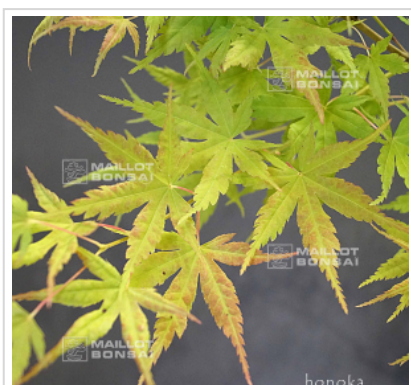

Honoka

› Erables japonais › Acer palmatum

ref. 11931

1.5 litres

26,50€

3 litres

32,00€

[\[+\] Voir sur le site](#)

Description

Feuillage de printemps jaune orangé vif lumineux. En été le feuillage devient vert clair avec de jeunes pousses rosées et orange rouge en automne voir dernières photos.

Nouvelle obtention japonaise de moins de 10 ans ressemble a la superbe variété akane mais supporte le soleil.

Introduction en Europe Guy MAILLOT.

Fiche technique

<i>Espèce</i>	Acer palmatum
<i>Variété</i>	Honoka
<i>Couleur des feuilles</i>	Orangées
<i>Forme des feuilles</i>	Palmées
<i>Hauteur adulte</i>	Entre 2 et 4 mètres
<i>Port</i>	Naturel
<i>Exposition</i>	Soleil