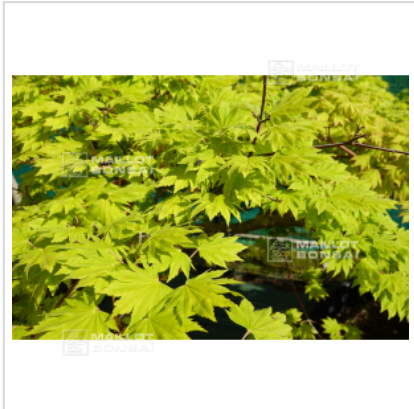

## Sieboldianum seki no kegon

*Sieboldianum seki no kegon*

ref. 11936

1.5 litres

**38,00€**

3 litres

**45,00€**

[+] Voir sur le site

### Description

Larges feuilles vert clair jaune au printemps, vert foncé en été et coloration orangé, jaune rouge feu en automne. Exceptionnel en automne certaines feuilles seront encore orangées alors que d'autres plus mures seront déjà rouge feu. Origine Japon Osaka introduction en Europe par Guy MAILLOT. A maturité cet érable forme des branches ondulées en vagues horizontales du plus bel effet, Le seul sieboldianum ayant ce port spectaculaire.

### Fiche technique

<i>Espèce</i>	Acer sieboldianum
<i>Variété</i>	Sieboldianum seki no kegon
<i>Couleur des feuilles</i>	Vertes
<i>Forme des feuilles</i>	Palmées
<i>Hauteur adulte</i>	Entre 2 et 4 mètres
<i>Port</i>	Naturel
<i>Exposition</i>	Soleil