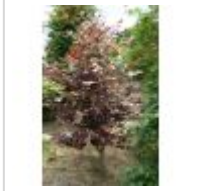

Taimin nishiki

Acer amoenum taimin nishiki

ref. 11941

1.5 litres

55,00€

[+] Voir sur le site

Description

Feuillage rouge pourpre panaché de rose blanc vert au printemps et sur jeunes pousses estivales. En automne rouge orangé. Coloration exceptionnelle en effet la panachure est toujours nouvelle de part la position des couleurs sur la feuille.