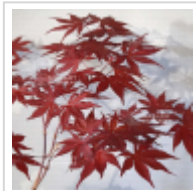

## Dark knight

› Erables japonais › Acer amoenum

ref. 11970

1.5 litres

**45,00€**

3 litres

**55,00€**

[+] Voir sur le site

### Description

Feuillage de printemps pourpre foncé avec nervures apparentes noires au printemps du plus bel effet, durant l'été le feuillage devient foncé avec de nouvelles pousses rouge vif et en automne coloration rouge orangé. Grande feuille de +- 5/8 cm de largeur a maturité.

Une des plus belles variétés de ces 15 dernières années. Unique en son genre de par sa vigueur et sa robustesse, supporte le plein soleil mais sera plus intense en couleurs a une place miombragée. Obtention des USA de Talon Buchholz Oregon. Encore un de mes préférés par sa vigueur, son coloris éclatant saura faire le bonheur de tous les jardiniers. Nouvelle introduction en Europe Guy MAILLOT

### Fiche technique

<i>Espèce</i>	Acer amoenum
<i>Variété</i>	Dark knight
<i>Couleur des feuilles</i>	Nervurées
<i>Forme des feuilles</i>	Palmées
<i>Hauteur adulte</i>	Entre 2 et 4 mètres
<i>Port</i>	Naturel
<i>Exposition</i>	Mi-ombre