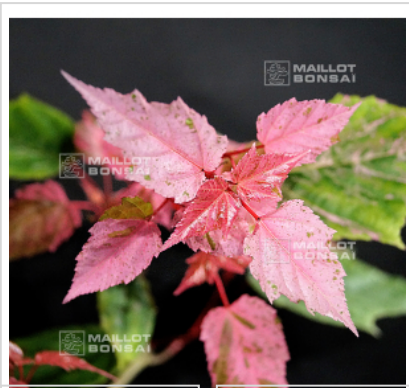

## Red flamingo

› Erables japonais

ref. 1198

1.5 litres

**26,50€**

3 litres

**32,00€**

4 litres

### Description

Feuillage de printemps vert panaché de rose et de blanc puis en été panaché de blanc et rose sur les nouvelles pousses puis rouge sur l'automne. Bois décoratif rose vif sur branches de 1 et deux ans. Cet érable a été mis en pot en 2024. Afin de préserver sa santé, nous vous recommandons de ne pas le repoter ni de manipuler ses racines avant mars 2025.

### Fiche technique

<i>Espèce</i>	Erables japonais
<i>Variété</i>	Red flamingo
<i>Couleur des feuilles</i>	Panachées
<i>Forme des feuilles</i>	Palmées
<i>Hauteur adulte</i>	Entre 2 et 4 mètres
<i>Port</i>	Naturel
<i>Exposition</i>	Mi-ombre