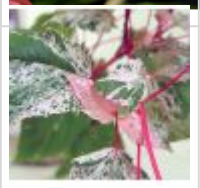

## Red flamingo

› Erables japonais

ref. 1198

1.5 litres

**26,50€**

3 litres

**32,00€**

4 litres

### Description

Feuillage de printemps vert panaché de rose et de blanc puis en été panaché de blanc et rose sur les nouvelles pousses puis rouge sur l'automne. Bois décoratif rose vif sur branches de 1 et deux ans. Cet érable a été mis en pot en 2024. Afin de préserver sa santé, nous vous recommandons de ne pas le repoter ni de manipuler ses racines avant mars 2025.

### Fiche technique

<i>Espèce</i>	Erables japonais
<i>Variété</i>	Red flamingo
<i>Couleur des feuilles</i>	Panachées
<i>Forme des feuilles</i>	Palmées
<i>Hauteur adulte</i>	Entre 2 et 4 mètres
<i>Port</i>	Naturel
<i>Exposition</i>	Mi-ombre