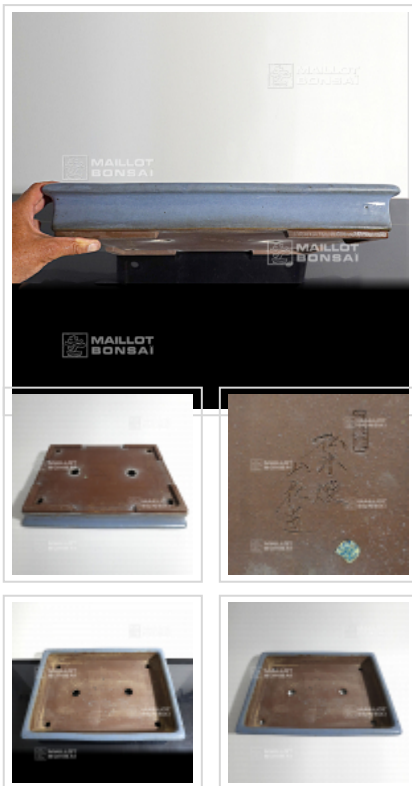

Tokoname m7

› Poteries › Pots de tokoname

ref. 11983

435,00€

[\[+\] Voir sur le site](#)

Description

Dimensions extérieures de :515*380*80 mm. Fabrication artisanale japonaise de qualité.

Origine : ville de Tokoname. YAMA AKI CHOSEN.

Poterie ancienne ayant déjà été utilisée et vendue en l'état.