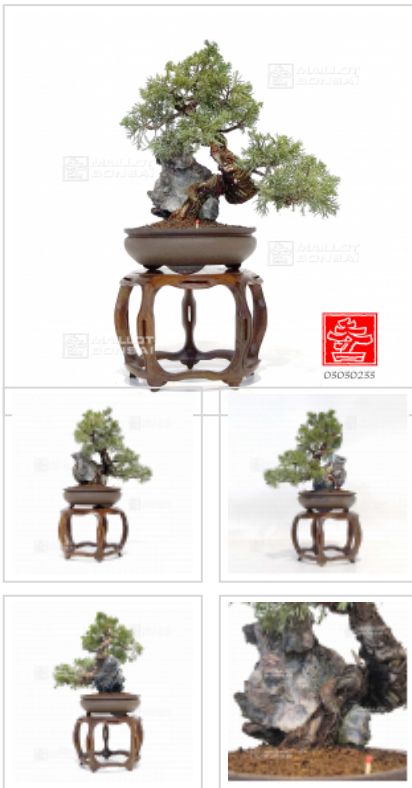

Juniperus chinensis itoigawa ref : 03030233

Juniperus chinensis itoigawa

ref. 11986 

1.270,00€

[\[+\] Voir sur le site](#)

Description

Hauteur de l'arbre seul : 260 mm. Largeur de branches 300 mm. Poterie non émaillée artisanale de qualité signée de : Ø 185*60 mm. Style ishitsuiki sur rocher. Genévrier avec des plateaux gracieux un shari sur son tronc et des jins. Variété itoigawa aux écailles fines bien vertes particulièrement vigoureuse et parfaitement adaptée à la culture en bonsaï, ne perd que très peu de feuillage en début d'été contrairement au juniperus chinensis type. Ecorce formée car ce sujet est âgé de plus de 30/35 ans. Aucune fortes blessures de fils ni de tailles. Issu des pépinières de Maître Fujiwara ! Bonsaï véritable avec jin et shari d'origine à ne pas confondre avec les tanuki. Reformé en septembre 2021 avec du fil par Me Tomoya nishikwa. Le repotage ayant été fait en avril 2022 il sera à faire à nouveau en avril/mai 2024, admirez le tronc enroulé sur lui même avec son shari caractère unique de ce bonsaï.

Le blanchiment au produit à jin des bois morts légèrement teinté avec du charbon de bois donnera un coloris cendré du plus bel effet.

[Avez vous déjà ce livre complet sur le juniperus ?](#)

Tablette non comprise. Photographié en mars 2023.